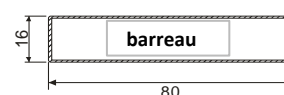

# GENÈVE

hauteur : 1,08m ou 1,25m

hauteur minimum des piliers : 1,23m pour le Genève de 1,08m de haut  
1,40m pour le Genève de 1,25m de haut

	portillon	portail 2 battants		
LARGEUR	<b>1M00</b>	<b>3M00</b>	<b>3M50</b>	<b>4M00</b>
entre piliers	1,04m	3,06m	3,56m	4,06m

Possibilité de réduction de la largeur pour dimensions non standard