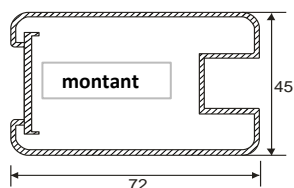

# GENÈVE

hauteur : 1,08m ou 1,25m

hauteur minimum des piliers : 1,23m pour le Genève de 1,08m de haut  
1,40m pour le Genève de 1,25m de haut

	portillon	portail 2 battants		
LARGEUR	<b>1M00</b>	<b>3M00</b>	<b>3M50</b>	<b>4M00</b>
entre piliers	1,04m	3,06m	3,56m	4,06m

Possibilité de réduction de la largeur pour dimensions non standard

## CARACTERISTIQUES :

Hauteur : 1,08m ou 1,25m  
 couleur : thermolaqué GRIS (RAL 7024)  
 ou thermolaqué BLANC (RAL 9010)  
 section montants : 72x45mm  
 section traverses : 72x35mm  
 section lames : 100x16mm  
 Motorisable bras articulé , renforts en option  
 (sur traverse intermédiaire)

### Cornière de remplissage 40x40mm

(à fixer sur le pilier)

fourni avec visserie de fixation