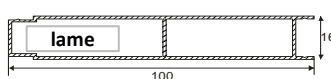

# GENÈVE

hauteur : 1,08m ou 1,25m

hauteur minimum des piliers : 1,23m pour le Genève de 1,08m de haut  
1,40m pour le Genève de 1,25m de haut

	portillon	portail 2 battants		
LARGEUR	<b>1M00</b>	<b>3M00</b>	<b>3M50</b>	<b>4M00</b>
entre piliers	1,04m	3,06m	3,56m	4,06m

Possibilité de réduction de la largeur pour dimensions non standard