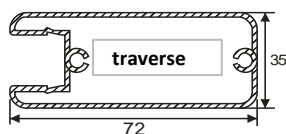

# GENÈVE

hauteur : 1,08m ou 1,25m

hauteur minimum des piliers : 1,23m pour le Genève de 1,08m de haut  
1,40m pour le Genève de 1,25m de haut

	portillon	portail 2 battants		
LARGEUR	<b>1M00</b>	<b>3M00</b>	<b>3M50</b>	<b>4M00</b>
entre piliers	1,04m	3,06m	3,56m	4,06m

Possibilité de réduction de la largeur pour dimensions non standard