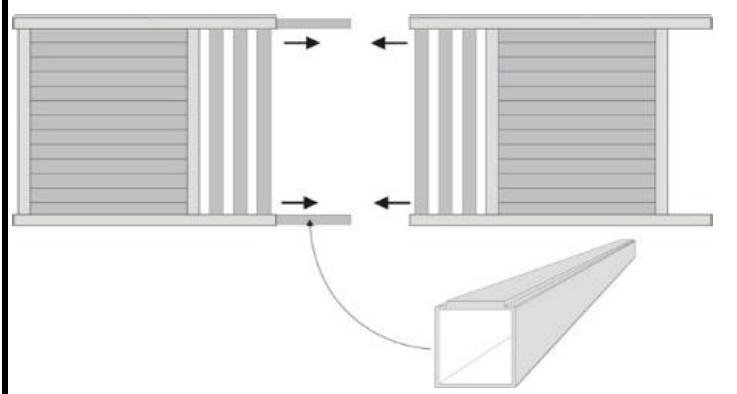

LIVRÉ EN 2 PARTIES :